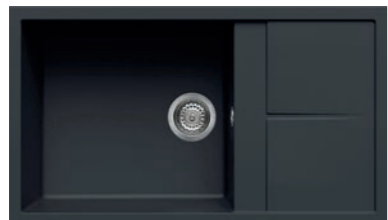

elleci UNICO 410

a képen a G59 Antracite szín látható

egyedi tulajdonságok

szekrényméret: 600 mm
méret: 860x500 mm
kivágási méret: 840x480 mm
medence mélység: 200 mm
Munkalapra szerelhető, helytakarékos szifon, szűrőkosár, rögzítő fülek, Elleci túlfolyó és antibakteriális védelem.