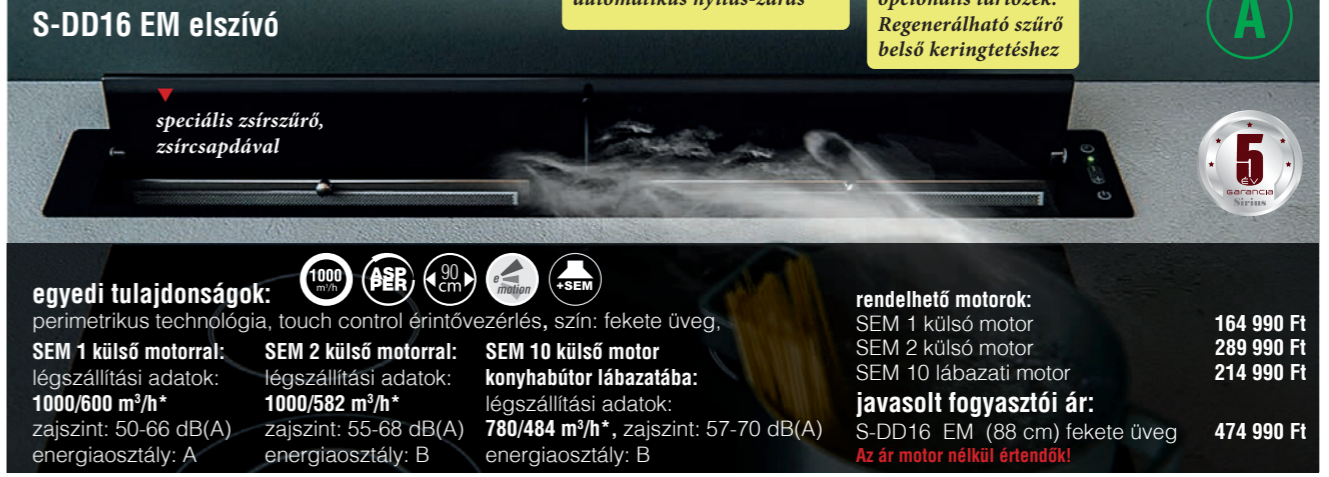

Sirius S-DD16 EM elszívó

egyedi tulajdonságok:

perimetrikus technológia, touch control érintővezérlés, szín: fekete üveg,

SEM 1 külső motorral:

légszállítási adatok:
1000/600 m³/h*
zajszint: 50-66 dB(A)
energiaosztály: A

SEM 2 külső motorral:

légszállítási adatok:
1000/582 m³/h*
zajszint: 55-68 dB(A)
energiaosztály: B

SEM 10 külső motor konyhabútor lábazatába:

légszállítási adatok:
780/484 m³/h*, zajszint: 57-70 dB(A)
energiaosztály: B

rendelhető motorok:

SEM 1 külső motor
SEM 2 külső motor
SEM 10 lábazati motor

164 990 Ft
289 990 Ft
214 990 Ft

javasolt fogyasztói ár:

S-DD16 EM (88 cm) fekete üveg 474 990 Ft
Az ár motor nélkül értendők!

* maximum légszállítás szabad motorteljesítmény esetén / EN61591 szabvány szerint

További rendelhető motorok az 58-61. oldalon!

modern ■ rusztikus ■ üveg ■ design ■ beépíthető ■ sziget ■ perimetrikus

PULTBA ÉPÍTHETŐ páraelszívók