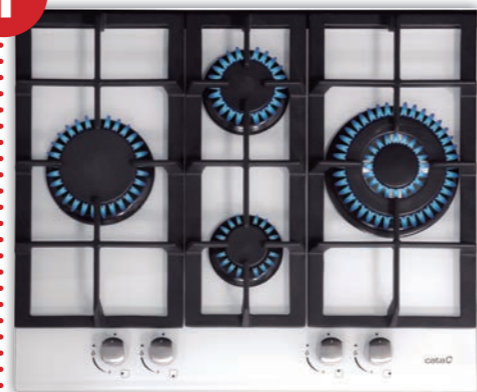

TRIPLA WOK ÉGŐ

CATA LCI-6031 WH gázfőzőlap
4 gázégő égésbiztosítóval, 1 tripla WOK égő, automata szikragyújtás, fehér üveg felület, öntöttvas rács teljesítmény: 9,2 kW méret: 510x600 mm

javasolt fogyasztói ár: 132 990 Ft

A fehér szettben szereplő termékek színe között gyártástechnológiai sajátosságokból adódóan színárnyalatbeli különbség előfordulhat.

2