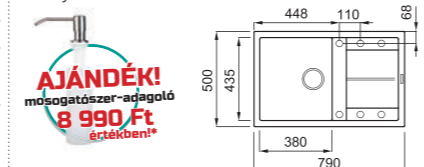

szekrényméret: 500 mm
méret: 790x500 mm
kivágási méret: 770x480 mm
medence mélység: 200 mm
Munkalapra szerelhető, helytakarékos szifon, szűrőkosár, rögzítő fülek, Elleci túlfolyó és antibakteriális védelem.