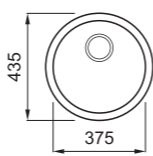

rendelhető tartozékok

15

SX - medence a bal oldalon
DX - medence a jobb oldalon

javasolt fogyasztói ár:
SKY ROUND 435

26 990 Ft