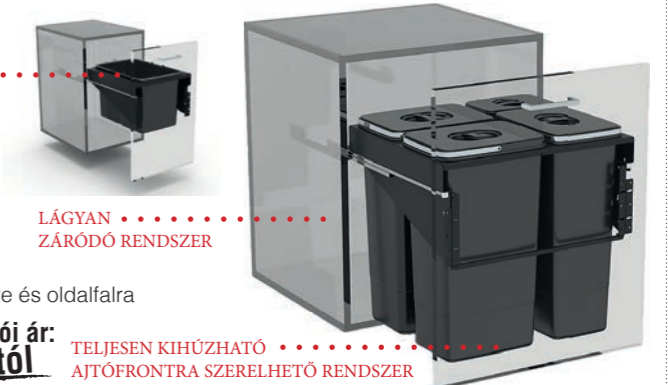

AKÁR 34 LITERS SZEMETES VÖDRÖK

LÁGYAN ZÁRÓDÓ RENDSZER

TELJESEN KIHÚZHATÓ AJTÓFRONTRA SZERELHETŐ RENDSZER

EKOTECH FREE JAZZ CSALÁD

egydi tulajdonságok

- szelektív hulladékgyűjtési lehetőség
- rugalmasan összeállítható kombinációk
- optimalizált helykihasználás
- teljesen kihúzható rendszer
- könnyen kivehető akár mosogatógépben is mosható
- fedeles szemetes vödrök
- stabilitás a vödröket tartó keretmegoldásnak köszönhetően

szerelés módja: szekrénybe szerelhető fenéklemezre és oldalfalra
szekrény méret: 450, 600, 900, 1200 mm
magasság: 250, 335, 445, 545 mm
szemetesek száma: maximum 4 db
szemetesek kapacitása: 5, 7, 12, 15, 20, 26, 34 liter

javasolt fogyasztói ár: 44 990 Ft-tól