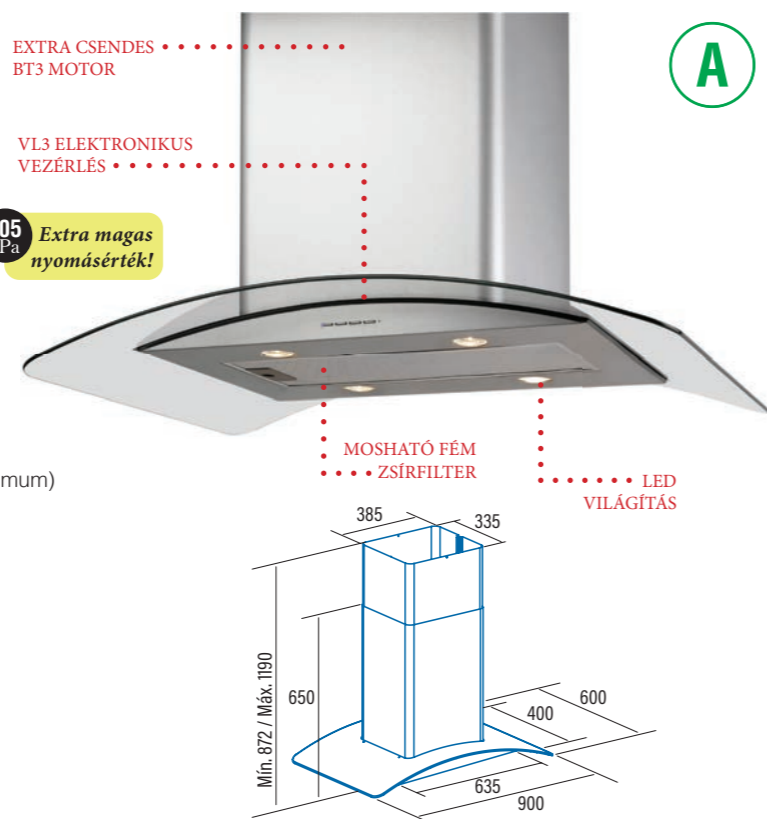

SZIGET páraelszívók

cata ISLA GAMMA GLASS/X SZIGET

egyedi tulajdonságok:

légszállítási adatok: **1200/850 m³/h***
VL3 elektronikus vezérlés (utószellőztetés)
2+1 TURBO fokozat
világítás: 4x3,5 W ECO LED
mosható fém zsírfilter
zajszint: 50-67 dB(A)
szín: inox - üveg
csőcsatlakozás: Ø 150 mm (javasolt) / 125 mm (minimum)

javasolt fogyasztói ár:

ISLA GAMMA GLASS/X LED SZIGET (02025205)

299 990 Ft