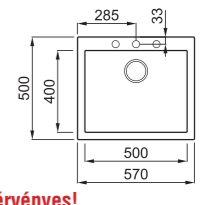

egyedi tulajdonságok

szekrényméret: 600 mm
méret: 570x500 mm
kivágási méret: 550x480 mm
medence mélység: 200 mm
munkalapra szerelhető, helytakarékos szifon szűrőkosár rögzítő fülek, Elleci túlfolyó antibakteriális védelem