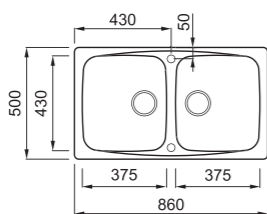

AJÁNDÉK!
mosogatószer-adagoló
8 990 Ft
értékben!*

rendelhető tartozékok
04 05 09 71 75 146 147 148 163 201
202 203 204 205 299 327 328 329 332

javasolt fogyasztói ár:
MASTER 450 **83 990 Ft**