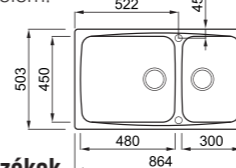

rendelhető tartozékok

04 05 09 25 71 75 146 147 148 163
201 202 203 204 205 299 327 328 329 330 332

javasolt fogyasztói ár:
FOX 450

125 990 Ft