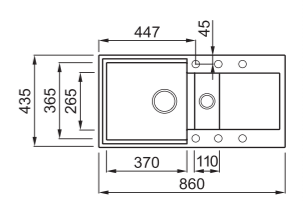

rendelhető tartozékok

04 05 09 25 50 75 146 147 161 201 202
203 204 205 299 327 328 329 330 333

javasolt fogyasztói ár:

EASY 325 83 990 Ft

elleci EASY 425

a képen a G68 Bianco szín látható

600 210 120

egydi tulajdonságok
szekrényméret: 600 mm
méret: 860x435 mm
kivágási méret: 840x415 mm
medence mélység: 210 / 120 mm
munkalapra szerelhető
helytakarékos szifon szűrőkosár
rögzítő fűlek, Elleci túlfolyó
antibakteriális védelem