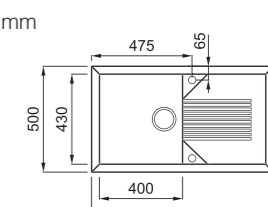

rendelhető tartozékok

04 05 09 71 75 146 147 161 201 202 203 204
205 327 328 329 330 332

javasolt fogyasztói ár:
TEKNO 400

104 990 Ft