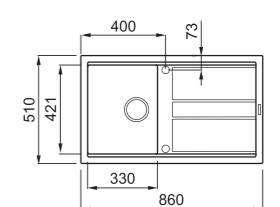

szekrényméret: 450 mm
méret: 860x510 mm
kivágási méret: 840x480 mm
medence mélység: 200 mm
munkalapra szerelhető
helytakarékos szifon szűrőkosár
rögzítő fűlek, Elleci túlfolyó
antibakteriális védelem
beépített lefolyótakaró