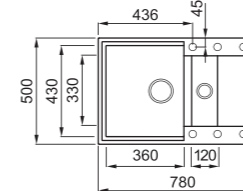

rendelhető tartozékok

04 05 09 25 50 75 146 147 161 201 202
203 204 205 299 327 328 329 330 333

javasolt fogyasztói ár:

EASY 325 83 990 Ft

elleci EASY 425

a képen a G68 Bianco szín látható

600 210 120

egydi tulajdonságok
szekrényméret: 600 mm
méret: 860x435 mm
kivágási méret: 840x415 mm
medence mélység: 210 / 120 mm
munkalapra szerelhető
helytakarékos szifon szűrőkosár
rögzítő fűlek, Elleci túlfolyó
antibakteriális védelem