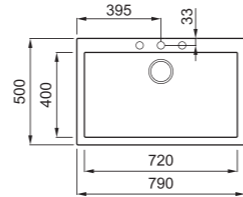

rendelhető tartozékok

04 05 09 25 43 50 61 68 75 147
161 201 298 304 305 306 307 327 328 329 330 333