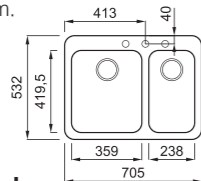

rendelhető tartozékok
05 25 43 146 147 148 163 201 299 327
328 329 330 332

javasolt fogyasztói ár:
FOX 330

119 990 Ft