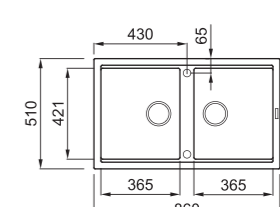

900 200

egyedi tulajdonságok
szekrényméret: 900 mm
méret: 860x510 mm
kivágási méret: 840x480 mm
medence mélység: 200 mm
munkalapra szerelhető
helytakarékos szifon szűrőkosár
rögzítő fűlek, Elleci túlfolyó
antibakteriális védelem
beépített lefolyótakaró