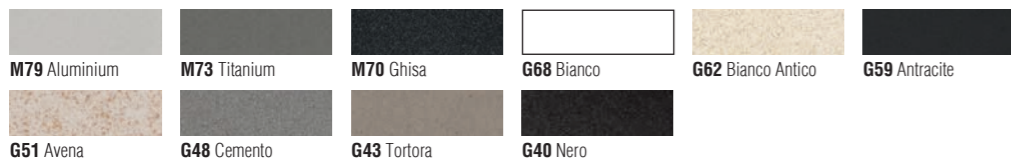

GRANITEK UNICO VÁLASZTÉK RENDELHETŐ SZÍNEK

elleci UNICO 410