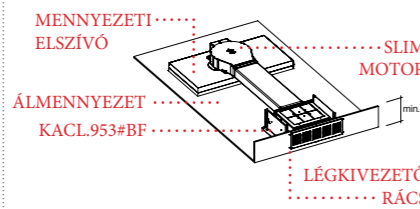

KACL.934

KACL.949#IF

falmecc

KACL.953#BF CEILING KIT Carbon.Zeo szűrővel mennyezeti páraelszívókhoz

MENNYEZETI ELSZÍVÓ

ÁLMENNYEZET

KACL.953#BF

SLIM MOTOR

MOTOR

LÉGKIVEZETŐ RÁCS

A szűrő csak a FALMEC SLIM motorral felszerelt elszívók esetében használható.

egyedi tulajdonságok:

Kiegészítő belső keringtetéses üzemmód esetén **mennyezeti elszívókhoz.** Vízszintesen kifújó ráccsal. A páraelszívótól 1-3 méter távolságba a mennyezetbe szerelve (csővel összekötve a páraelszívóval) **Akár 3-4 évig is használható!**

javasolt fogyasztói ár:

KACL.953#BF ceiling kit **184 990 Ft**
KACL.931 csere szűrő **84 990 Ft**