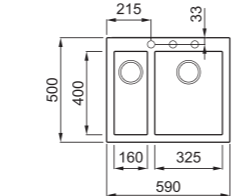

rendelhető tartozékok

04 05 09 25 43 50 61 75 146 147
163 201 298 304 305 306 307 327 328 329 330 332