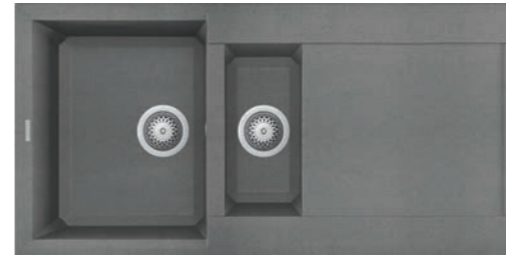

elleci EASY 475

a képen a G48 Cemento szín látható

600 800 200 140

egydi tulajdonságok
szekrényméret: 600 mm, ha a mosogató a kezdőelem: 800 mm
méret: 1000x500 mm
kivágási méret: 980x480 mm
medence mélység: 200 / 140 mm
munkalapra szerelhető
helytakarékos szifon szűrőkosár
rögzítő fűlek, Elleci túlfolyó
antibakteriális védelem