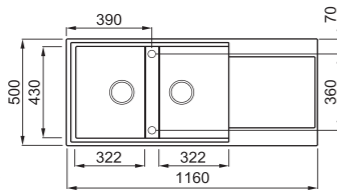

rendelhető tartozékok

04 05 09 25 75 146 147 163 201 202 203
204 205 299 327 328 329 330 332

javasolt fogyasztói ár:

EASY 500 104 990 Ft