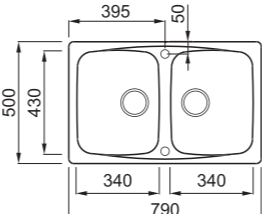

a képen a G55 Grigio Pietra szín látható

800 900 220

egyedi tulajdonságok
szekrényméret: 800 mm, ha
a mosogató a kezdőelem: 900 mm
méret: 790x500 mm
kivágási méret: 770x480 mm
medence mélység: 220 mm
Munkalapra szerelhető,
helytakarékos szifon, szűrőkosár,
rögzítő fűlek, Elleci túlfolyó és
antibakteriális védelem.