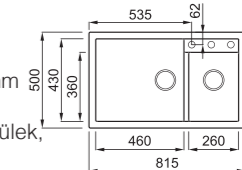

A rendelhető tartozékokat keresse a 116-117. oldalon!

*Amennyiben Elleci csaptelepet is vásárol az QUADRA mosogatótálca mellé. Az akció visszavonásig vagy a készlet erejéig érvényes!