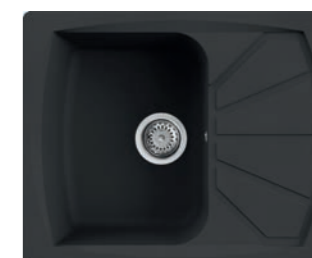

elleci Living 125

a képen a G40 Nero szín látható

450 190

egyedi tulajdonságok
szekrényméret: 450 mm
méret: 610x500 mm
kivágási méret: 600x495 mm
medence mélység: 190 mm
munkalapra szerelhető
helytakarékos szifon szűrőkosár
rögzítő fűlek, Elleci túlfolyó
antibakteriális védelem