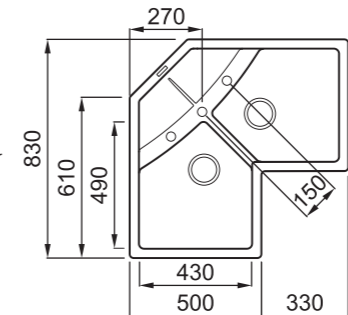

rendelhető tartozékok

04	05	09	25	50	75	163	201			
202	203	204	205	299	327	328	329	330	332	

javasolt fogyasztói ár:
UNICO CORNER **209 990 Ft**