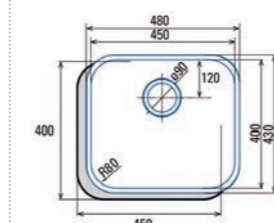

rendelhető tartozékok

09 25 32 33 50 146

javasolt fogyasztói ár:
CB 45-40

39 990 Ft