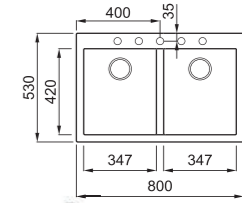

elleci
COMPANY

QUADRA választék

QUADRA 350 mosogatótálca ADIGE csaptelppel

elleci
Promóciós
ajánlat
2023

AJÁNDÉK!
mosogatószer-
adagoló
8 990 Ft
értékben!*

10
garancia
elleci

MUNKALAPRA
SZERELHETŐ

ELŐFÚRT LYUKAK
A KIEGÉSZÍTŐKNEK

MUNKALAP ALÁ
SZERELHETŐ

ELEMENT
KIEGÉSZÍTŐK

GRANITEK QUADRA VÁLASZTÉK RENDELHETŐ SZÍNEK

elleci QUADRA 102

a képen a G48
Cemento szín látható

egyedi tulajdonságok

szekrényméret: 450 mm
ha a mosogató a kezdőelem: 500 mm
méret: 470x500 mm
kivágási méret: 450x480 mm
medence mélység: 200 mm
munkalapra szerelhető, helytakarékos szifon, szűrőkosár, rögzítő fülek, Elleci túlfolyó és antibakteriális védelem.

rendelhető tartozékok

04 05 09 25 43 50 61 75 146
147 161 201 327 328 329 330 333

javasolt fogyasztói ár:

QUADRA 102 **83 990 Ft**
QUADRA 102 **munkalap alá 99 990 Ft**

elleci QUADRA 100

a képen az M70
Ghisa szín látható

egyedi tulajdonságok

szekrényméret: 450 mm
méret: 410x500 mm
kivágási méret: 390x480 mm
medence mélység: 190 mm
Munkalapra szerelhető, helytakarékos szifon, szűrőkosár, rögzítő fülek, Elleci túlfolyó és antibakteriális védelem.

rendelhető tartozékok

04 05 09 25 50 61 75
146 147 161 327 328 329 330 333

javasolt fogyasztói ár:

QUADRA 100 **79 990 Ft**
QUADRA 100 **munkalap alá 104 990 Ft**

elleci QUADRA 50

a képen a G62
Bianco Antico szín látható

egyedi tulajdonságok

szekrényméret: 300 mm
méret: 230x500 mm
kivágási méret: 215x480 mm
medence mélység: 155 mm
Munkalapra szerelhető, helytakarékos szifon, szűrőkosár, rögzítő fülek, Elleci túlfolyó és antibakteriális védelem.

rendelhető tartozékok

146 161 297 327 328 329 330 333

javasolt fogyasztói ár:

QUADRA 50 **73 990 Ft**
QUADRA 50 **munkalap alá 99 990 Ft**

elleci QUADRA 110

a képen a G51 Avena szín látható

egyedi tulajdonságok