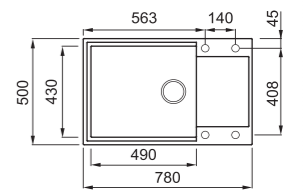

rendelhető tartozékok

04 05 09 25 50 71 75 146 147 201 202
203 204 205 299 327 328 329 330 333

javasolt fogyasztói ár:

EASY 310 75 990 Ft