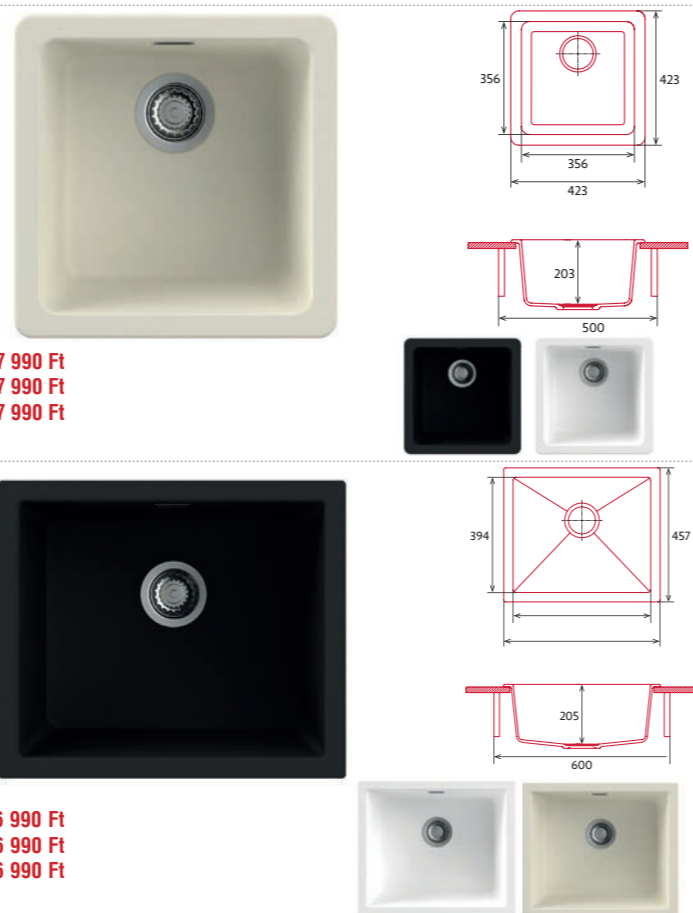

- 280 °C-os hőmérsékletig ellenáll a hősoknak.
- Könnyen tisztítható.
- Ellenáll a foltoknak és karcolásoknak.
- Ellenáll a dörzshatású termékeknek.
- A természetes gránit/kőre hasonlító bársonyos megjelenés.
- 100 %-os antibakteriális védelem.
- Élénk és tartós színek.
- Az összes szükséges kiegészítő a beszereléshez tartozékként jár a mosogatótálcahoz.

NODOR by cata NorGranite 40.40 1B munkalapra és alá is szerelhető

egyedi tulajdonságok

szekrényméret: 500 mm
méret: 423x423 mm
kivágási méret: 407x407 mm
medence mélység: 200 mm
tartozékok: Szifon, szűrőkosár, rögzítő fülek.

javasolt fogyasztói ár:

NorGranite 40.40 1B WH (fehér) (4090) ~~104 990 Ft~~ **87 990 Ft**
NorGranite 40.40 1B BK (fekete) (4088) ~~104 990 Ft~~ **87 990 Ft**
NorGranite 40.40 1B BG (bézs) (4089) ~~104 990 Ft~~ **87 990 Ft**

Az akció visszavonásig vagy a készlet erejéig érvényes!

NODOR by cata NorGranite 45.40 1B munkalapra és alá is szerelhető

egyedi tulajdonságok

szekrényméret: 600 mm
méret: 533x457 mm
kivágási méret: 518x442 mm
medence mélység: 200 mm
tartozékok: Szifon, szűrőkosár, rögzítő fülek.

javasolt fogyasztói ár:

NorGranite 45.40 1B WH (fehér) (4084) ~~83 990 Ft~~ **76 990 Ft**
NorGranite 45.40 1B BK (fekete) (4082) ~~83 990 Ft~~ **76 990 Ft**
NorGranite 45.40 1B BG (bézs) (4083) ~~83 990 Ft~~ **76 990 Ft**

Az akció visszavonásig vagy a készlet erejéig érvényes!