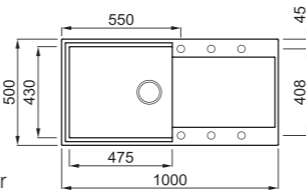

rendelhető tartozékok

04 05 09 25 75 146 147 163 201 202 203
204 205 299 327 328 329 330 332

javasolt fogyasztói ár:

EASY 500 104 990 Ft

elleci EASY 480

a képen a G51 Avena szín látható

600 200 XL

egydi tulajdonságok
szekrényméret: 600 mm
méret: 1000x500 mm
kivágási méret: 980x480 mm
medence mélység: 200 mm
munkalapra szerelhető
helytakarékos szifon szűrőkosár
rögzítő fűlek, Elleci túlfolyó
antibakteriális védelem