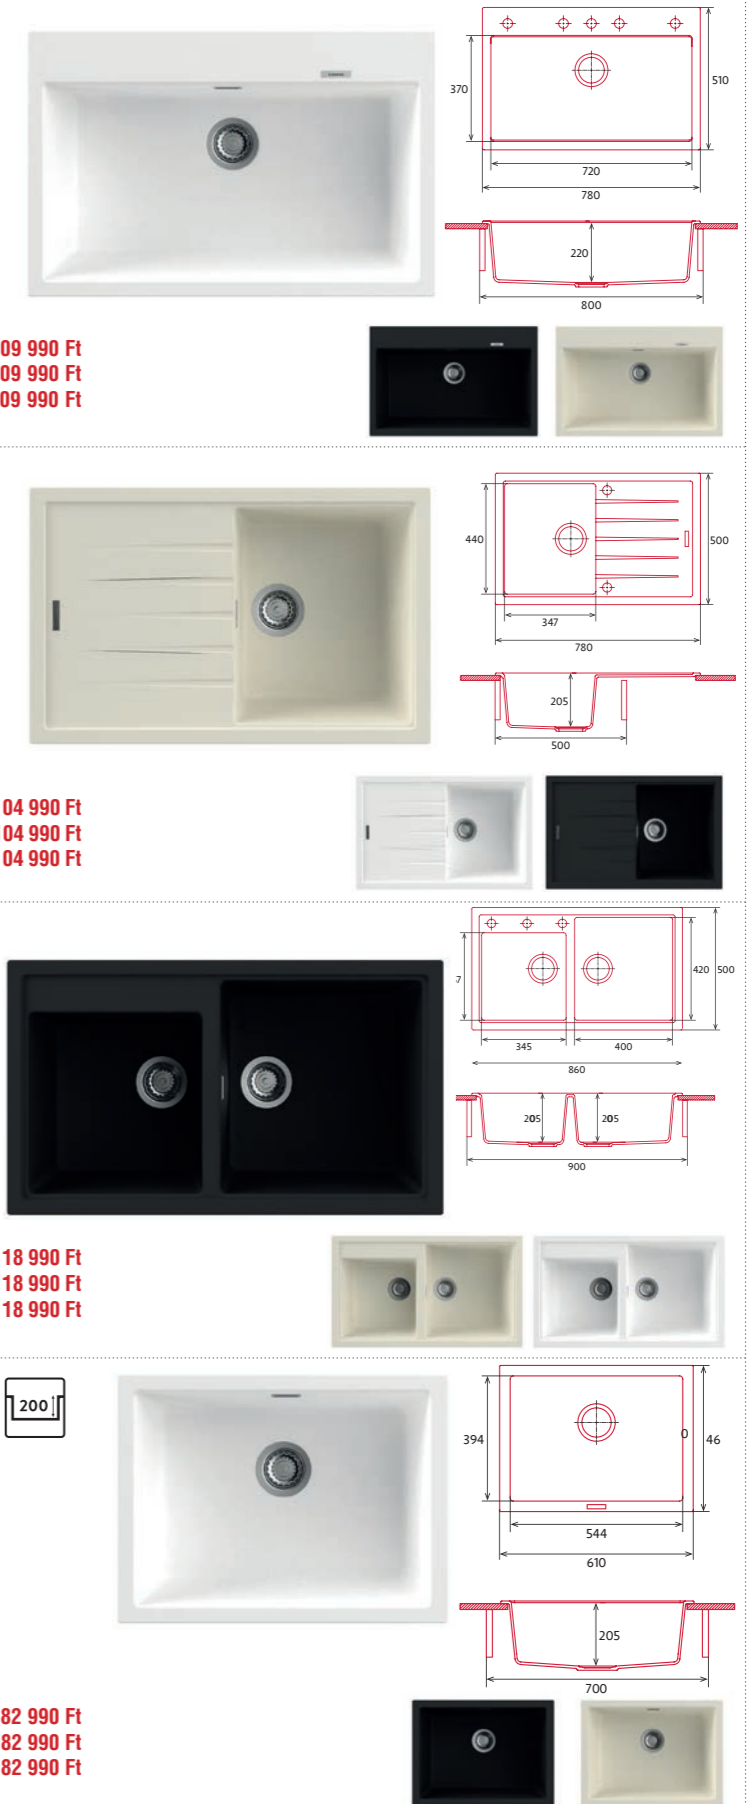

javasolt fogyasztói ár:

NorGranite 55.40 1B WH (fehér) (4087) ~~94 990 Ft~~ **82 990 Ft**
NorGranite 55.40 1B BK (fekete) (4085) ~~94 990 Ft~~ **82 990 Ft**
NorGranite 55.40 1B BG (bézs) (4086) ~~94 990 Ft~~ **82 990 Ft**

Az akció visszavonásig vagy a készlet erejéig érvényes!