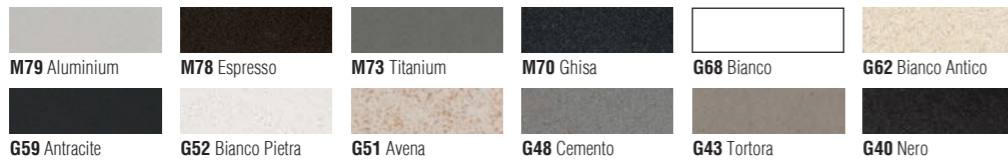

XL MÉRETŰ MEDENCE

MUNKALAPRA SZERELHETŐ

PRISMA CLEAN

ELEMENT KIEGÉSZÍTŐK

GRANITEK NATURAL GRANITE EFFECT EASY VÁLASZTÉK RENDELHETŐ SZÍNEK

elleci EASY 500

a képen a G40 Full Black szín látható

800 200