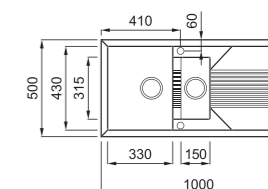

rendelhető tartozékok

04 05 09 71 75 146 147 161 201 202 203 204
205 327 328 329 330 332

javasolt fogyasztói ár:
TEKNO 480

114 990 Ft

elleci TEKNO 475

a képen a G51 Avena szín látható

600
215
160

egyedi tulajdonságok
szekrényméret: 600 mm
méret: 1000x500 mm
kivágási méret: 980x490 mm
medence mélység: 215 / 160 mm
munkalapra szerelhető
helytakarékos szifon szűrőkosár
rögzítő fűlek, Elleci túlfolyó
antibakteriális védelem