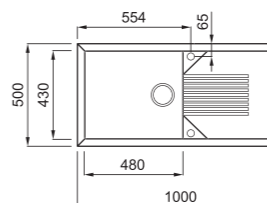

rendelhető tartozékok

04 05 09 71 75 146 147 161 201 202 203 204
205 327 328 329 330 332

javasolt fogyasztói ár:
TEKNO 400

104 990 Ft

elleci TEKNO 480

a képen a G40 Nero szín látható

600
225
XL

egyedi tulajdonságok
szekrényméret: 600 mm
méret: 1000x500 mm
kivágási méret: 980x490 mm
medence mélység: 225 mm
munkalapra szerelhető
helytakarékos szifon szűrőkosár
rögzítő fűlek, Elleci túlfolyó
antibakteriális védelem