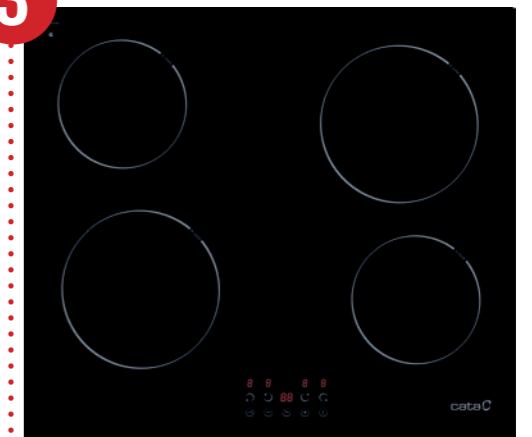

javasolt fogyasztói ár: 109 990 Ft

3

ÉRINTŐVEZÉRLÉS

CATA TNG-6004 BK kerámia főzőlap

4 High Light főzőzóna, Touch Control érintővezérlés
9 fokozat, 2 db 18 cm-es, 2 db 16,5 cm-es főzőzóna
gyerekzár, maradékhő kijelzés, teljesítmény: 6 kW