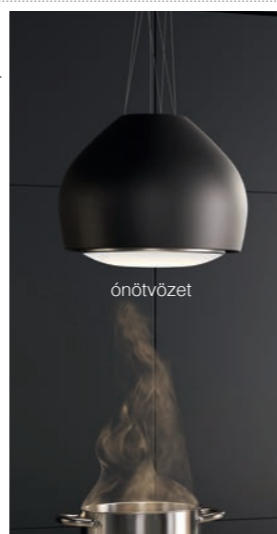

javasolt fogyasztói ár:
SOPHIE SZIGET fehér, antracit 734 990 Ft
SOPHIE SZIGET óntövzset, antikolt réz, antikolt sárgarézt 829 990 Ft

SOPHIE LÁMPA 22 cm-es átmérővel 154 990 Ft-tól
SOPHIE LÁMPA 54 cm-es átmérővel 344 990 Ft-tól