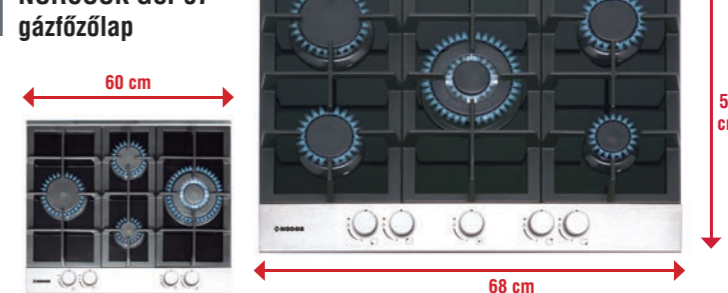

javasolt fogyasztói ár:

CCI-5003 BK (08041505)

95 990 Ft

NODOR
by cata
NORCOOK GCI-57
gázfőzőlap

TRIPLA KORONÁS
WOK ÉGŐ

egyedi tulajdonságok:

5 gázégő égésbiztosítóval, 1 tripla koronás WOK égő, alumínium szegély
öntöttvas rács, automata szikragyújtás, fekete üveg felület,
teljesítmény: 10,9 kW, tartozék: LPG (palackos) gázhoz a fűvókakészlet