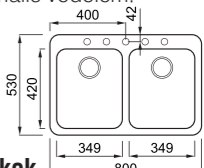

rendelhető tartozékok

05 09 25 43 146 147 148 163 201
299 327 328 329 330 332

javasolt fogyasztói ár:
FOX 340

119 990 Ft