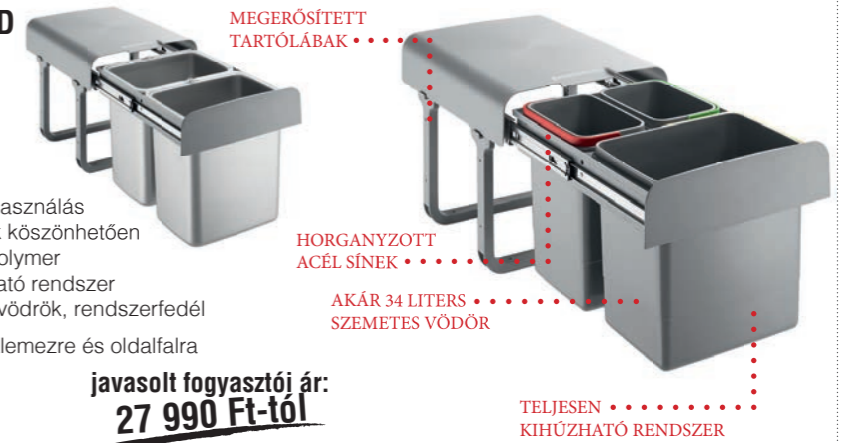

MEGERŐSÍTETT TARTÓLÁBAK

HORGANYZOTT ACÉL SÍNEK

AKÁR 34 LITERS SZEMETES VÖDRÖK

TELJESEN KIHÚZHATÓ RENDSZER

EKOTECH EKKO FRONT 40 CSALÁD

egydi tulajdonságok

- szelektív hulladékgyűjtési lehetőség
- rugalmasan összeállítható kombinációk
- optimalizált helykihasználás, nagy kapacitású vödrök
- teljesen kihúzható ajtófrontra szerelhető rendszer
- 30 kg-ig terhelhető, horganyzott acél sínek, rendszerfedél
- nagy szilárdságú üvegszál erősített P.P copolymer anyagból készült tartólábak, elülső ajtófrontot vaslemez
- stabilitás a vödröket tartó keretmegoldásnak köszönhetően
- szemeteszsákot tartó ergonomikus fogantyú
- akár mosogatógépben is mosható kivehető vödrök

szerelés módja: szekrénybe szerelhető, ajtófrontra fenéklemezre és oldalfalra
szekrény méret: minimum 400 mm
magasság: 385 mm
szemetesek száma: maximum 4 db
szemetesek kapacitása: 8, 16, 34 liter

javasolt fogyasztói ár: 41 990 Ft-tól