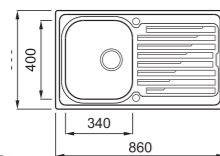

rendelhető tartozékok

30 202 203 204 205 297 299

SX - medence a bal oldalon
DX - medence a jobb oldalon

javasolt fogyasztói ár:
SKY 400 SX, DX

57 990 Ft