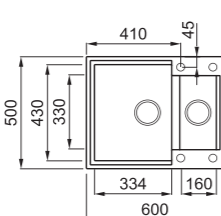

javasolt fogyasztói ár:

EASY 150 **79 990 Ft**