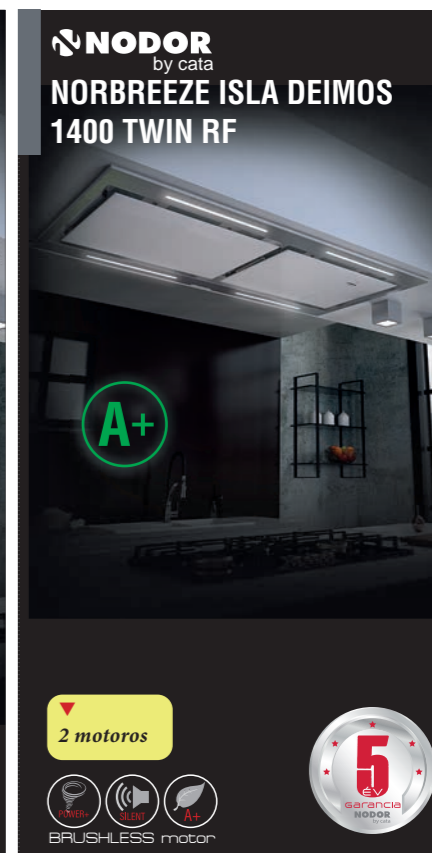

maximum 150 cm magasra szerelhető a főzőlaptól

javasolt fogyasztói ár:

NORBREEZE ISLA SLIMOS 900 WH
külső motoros (8393) **554 990 Ft**

egyedi tulajdonságok:

légszállítási adatok:
1200/852 m³/h*
távvezérlő
BRUSHLESS motor, 5+1 fokozat
perimetrikus technológia
világítás: 2x7 W SSLED szalag
zsírszűrő-telítettség kijelző
Nchill - szabályozható fényerő
Ntime - időzítő, utószellőztetés
Nconnect - automatikus szabályozás
kivehető és mosható fém szűrők
zajsztint: 46-70 dB(A)
szín: inox / fehér üveg
csőcsatlakozás: Ø 150 mm

maximum 150 cm magasra szerelhető a főzőlaptól

javasolt fogyasztói ár:

NORBREEZE ISLA DEIMOS 1000 RF
1 motoros (8527) **464 990 Ft**

egyedi tulajdonságok:

légszállítási adatok:
2400/1600 m³/h*
konzollal és távvezérlővel
2 BRUSHLESS motor, 4+1+1 fokozat
kivehető és mosható fém szűrők
zsírszűrő-telítettség kijelző
Nchill - szabályozható fényerő
Ntime - időzítő, utószellőztetés
Nconnect - automatikus szabályozás
világítás: 4x3,5 W ECO LED szalag
perimetrikus technológia
zajsztint: 47-77 dB(A)
szín: inox / fehér üveg előlap
csőcsatlakozás: Ø 150 mm