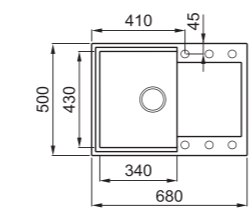

javasolt fogyasztói ár:

EASY 135 ~~69 990 Ft~~ **62 990 Ft**

XL MEDENCE

Extra mély....

Normál medencékhez képest extra nagy medence, ami megkönnyíti a nagyobb edények, tepsik mosogatását. Az extra mély medencéket keresse az EASY és az UNICO mosogatóknál.