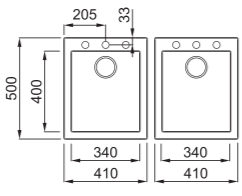

rendelhető tartozékok

05 09 25 43 50 61 75 146 147 201
297 298 324 327 328 329 330 332