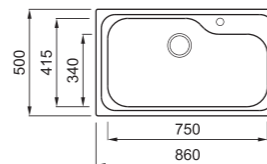

rendelhető tartozékok

46 47 48 49 202 203 204 205 299

javasolt fogyasztói ár:
SKY 360

87 990 Ft