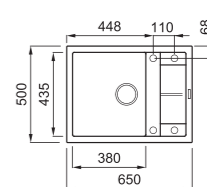

rendelhető tartozékok

04	05	09	25	50	71	75	146	147	161	201	202	203
204	205	299	327	328	329	330	333					

javasolt fogyasztói ár:
UNICO 125 **78 990 Ft**