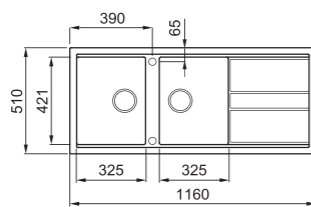

GRANITEK NATURAL GRANITE EFFECT BEST VÁLASZTÉK RENDELHETŐ SZÍNEK

elleci BEST 500

a képen a G43 Tortora szín látható

800 200

egyedi tulajdonságok
szekrényméret: 800 mm
méret: 1160x510 mm
kivágási méret: 1140x480 mm
medence mélység: 200 mm
munkalapra szerelhető
helytakarékos szifon szűrőkosár
rögzítő fűlek, Elleci túlfolyó
antibakteriális védelem
beépített lefolyótakaró