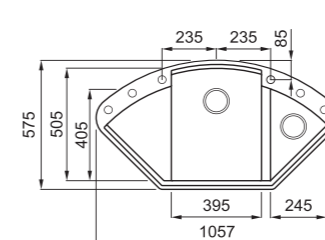

javasolt fogyasztói ár:

EASY CORNER **104 990 Ft**