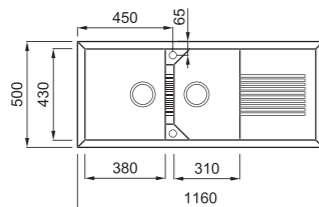

rendelhető tartozékok

04 05 09 71 75 146 147 163 201 202 203 204
205 327 328 329 330 332

javasolt fogyasztói ár:
TEKNO 500

133 990 Ft