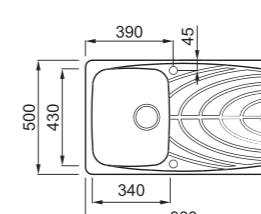

elleci MASTER 400

a képen az M73 Titanium szín látható

450 220

egyedi tulajdonságok
szekrényméret: 450 mm
méret: 860x500 mm
kivágási méret: 840x480 mm
medence mélység: 220 mm
Munkalapra szerelhető,
helytakarékos szifon, szűrőkosár
rögzítő fűlek, Elleci túlfolyó
antibakteriális védelem.