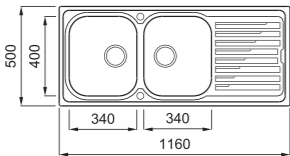

rendelhető tartozékok

30 202 203 204 205 297 299

SX - medence a bal oldalon
DX - medence a jobb oldalon

javasolt fogyasztói ár:
SKY 500 SX, DX

73 990 Ft