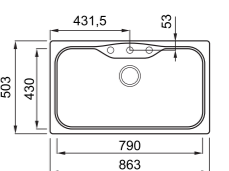

FOX választék

MUNKALAPRA
SZERELHETŐ

KERÉKÍTETT
SARKOK

ELEMENT
KIEGÉSZÍTŐK

GRANITEK NATURAL GRANITE EFFECT FOX VÁLASZTÉK RENDELHETŐ SZÍNEK

elleci FOX 330

a képen a G51 Avena szín látható

egyedi tulajdonságok
szekrényméret: 800 mm
méret: 705x532 mm
kivágási méret: 680x520 R32 mm
medence mélység: 230 / 200 mm

Munkalapra szerelhető, helytakarékos szifon, szűrőkosár, rögzítő fűlek, Elleci túlfolyó és antibakteriális védelem.

rendelhető tartozékok
05 25 43 146 147 148 163 201 299 327
328 329 330 332

javasolt fogyasztói ár:
FOX 330

119 990 Ft

elleci FOX 180

a képen a G68 Bianco szín látható

egyedi tulajdonságok
szekrényméret: 600 mm
méret: 600x520 mm
kivágási méret: 580x510 R32 mm
medence mélység: 215 mm

Munkalapra szerelhető, helytakarékos szifon, szűrőkosár, rögzítő fűlek, Elleci túlfolyó és antibakteriális védelem.

rendelhető tartozékok
05 09 25 43 146 147 149 161 201 299
327 328 329 330 333

javasolt fogyasztói ár:
FOX 180

94 990 Ft

elleci FOX ROUND

a képen a G40 Nero szín látható

egyedi tulajdonságok
szekrényméret: 450 mm
méret: Ø 451 mm
kivágási méret: Ø 430 mm
medence mélység: 200 mm

Munkalapra szerelhető, helytakarékos szifon, szűrőkosár, rögzítő fűlek, Elleci túlfolyó és antibakteriális védelem.

rendelhető tartozékok
15 16 146 149 161 201 327 328 329 330 333

javasolt fogyasztói ár:
FOX ROUND

83 990 Ft

FOX választék

A különleges helyigényeket kiszolgáló sorozat...

Rendkívül sokoldalú, egyedi helyekre beépíthető mosogatók.

Bármilyen különleges konyhai környezetbe tökéletesen beilleszthető.

Mindegyik modell többféle kiegészítővel és széles színválasztékban rendelhető.

elleci FOX 450

a képen a G59 Antracite szín látható

egyedi tulajdonságok

szekrényméret: 900 mm

méret: 864x503 mm

kivágási méret: 840x490 mm

medence mélység: 225 mm