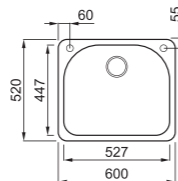

rendelhető tartozékok
05 09 25 43 146 147 149 161 201 299
327 328 329 330 333

javasolt fogyasztói ár:
FOX 180

94 990 Ft