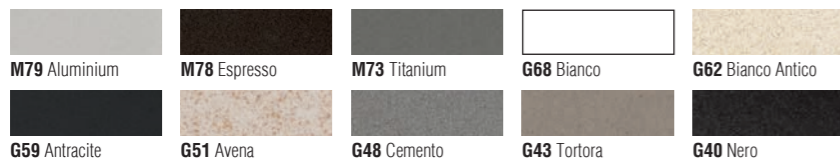

GRANITEK NATURAL GRANITE EFFECT BEST VÁLASZTÉK RENDELHETŐ SZÍNEK

elleci BEST 500

a képen a G43 Tortora szín látható

800 200

egyedi tulajdonságok
szekrényméret: 800 mm
méret: 1160x510 mm
kivágási méret: 1140x480 mm
medence mélység: 200 mm
munkalapra szerelhető
helytakarékos szifon szűrőkosár
rögzítő fűlek, Elleci túlfolyó
antibakteriális védelem
beépített lefolyótakaró