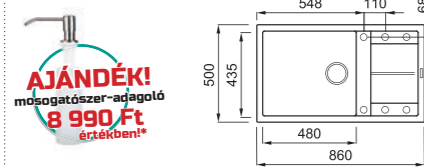

elleci UNICO 410

a képen a G59 Antracite szín látható

egyedi tulajdonságok

szekrényméret: 600 mm
méret: 860x500 mm
kivágási méret: 840x480 mm
medence mélység: 200 mm
Munkalapra szerelhető, helytakarékos szifon, szűrőkosár, rögzítő fülek, Elleci túlfolyó és antibakteriális védelem.