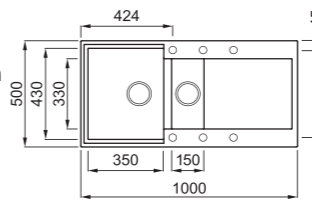

rendelhető tartozékok

04 05 09 25 50 75 146 147 163 201 202
203 204 205 299 327 328 329 330 332

javasolt fogyasztói ár:

EASY 475 94 990 Ft

A rendelhető tartozékokat keresse a 116-117. oldalon!