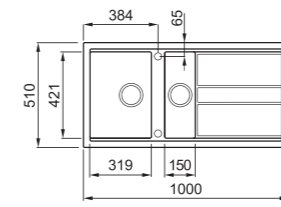

rendelhető tartozékok

09 25 42 69 70 71 75 163 201 206 207 208
209 299 327 328 329 330 332

javasolt fogyasztói ár:
BEST 475

154 990 Ft