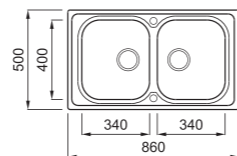

rendelhető tartozékok

30 202 203 204 205 297 299

SX - medence a bal oldalon
DX - medence a jobb oldalon

javasolt fogyasztói ár:
SKY 450

65 990 Ft