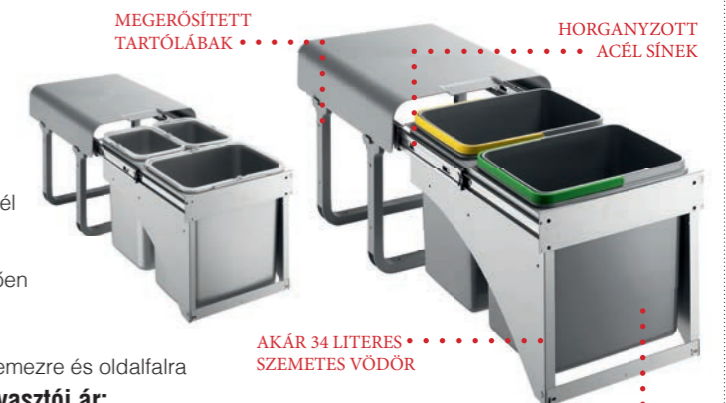

MEGERŐSÍTETT TARTÓLÁBAK

HORGANYZOTT ACÉL SÍNEK

AKÁR 34 LITERS SZEMETES VÖDRÖK

TELJESEN KIHÚZHATÓ AJTÓFRONTRA SZERELHETŐ RENDSZER

EKOTECH FRONT CSALÁD

egydi tulajdonságok

- szelektív hulladékgyűjtési lehetőség
- rugalmasan összeállítható kombinációk
- optimalizált helykihasználás
- teljesen kihúzható ajtófrontra szerelhető, lágyan záródó rendszer
- stabilitás a vödröket tartó keretmegoldásnak köszönhetően
- feketére festett oldalsó fém tartóelemek
- nagy kapacitású vödrök, egyszerű és gyors telepítés

szerelés módja: szekrénybe szerelhető, ajtófrontra, fenéklemezre és oldalfalra
szekrény méret: 300, 400, 450, 600 mm
magasság: 320, 530 mm
szemetesek száma: maximum 4 db
szemetesek kapacitása: 7, 26, 34 liter

javasolt fogyasztói ár: 76 990 Ft-tól