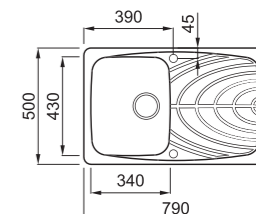

AJÁNDÉK!
mosogatószer-adagoló
8 990 Ft
értékben!*

rendelhető tartozékok
04 05 09 75 146 147 149 161 201
202 203 204 205 299 327 328 329 330 333

javasolt fogyasztói ár:
MASTER 300 **73 990 Ft**

*Amennyiben Elleci csaptelepet is vásárol a MASTER mosogatótálca mellé. Az akció visszavonásig vagy a készlet erejéig érvényes!

*Amennyiben Elleci csaptelepet is vásárol a MASTER mosogatótálca mellé. Az akció visszavonásig vagy a készlet erejéig érvényes!