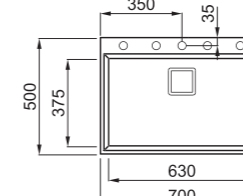

rendelhető tartozékok

04 05 09 68 75 162 202 203 204 205 298

javasolt fogyasztói ár:

KARISMA 120 151 990 Ft
KARISMA 120 munkalap alá 162 990 Ft