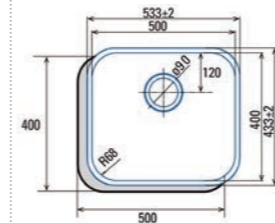

rendelhető tartozékok

09 25 32 33 50 146

javasolt fogyasztói ár:
CB 50-40

47 990 Ft