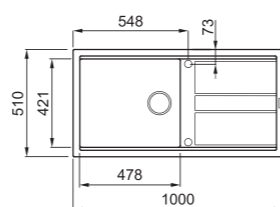

rendelhető tartozékok

09 25 42 69 70 71 75 161 201 206 207
208 209 299 327 328 329 330 331 333

javasolt fogyasztói ár:
BEST 480

139 990 Ft