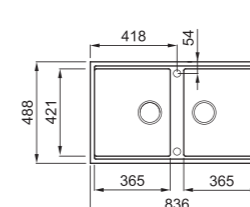

rendelhető tartozékok

09 25 69 70 71 75 163 201 206 207 208 209
299 327 328 329 330 331 332

javasolt fogyasztói ár:
BEST 450 munkalap alá

159 990 Ft