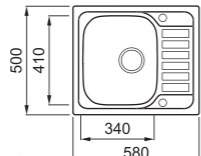

rendelhető tartozékok

30 202 203 204 205 299

SX - medence a bal oldalon
DX - medence a jobb oldalon

javasolt fogyasztói ár:
SKY 125 SX, DX

36 990 Ft