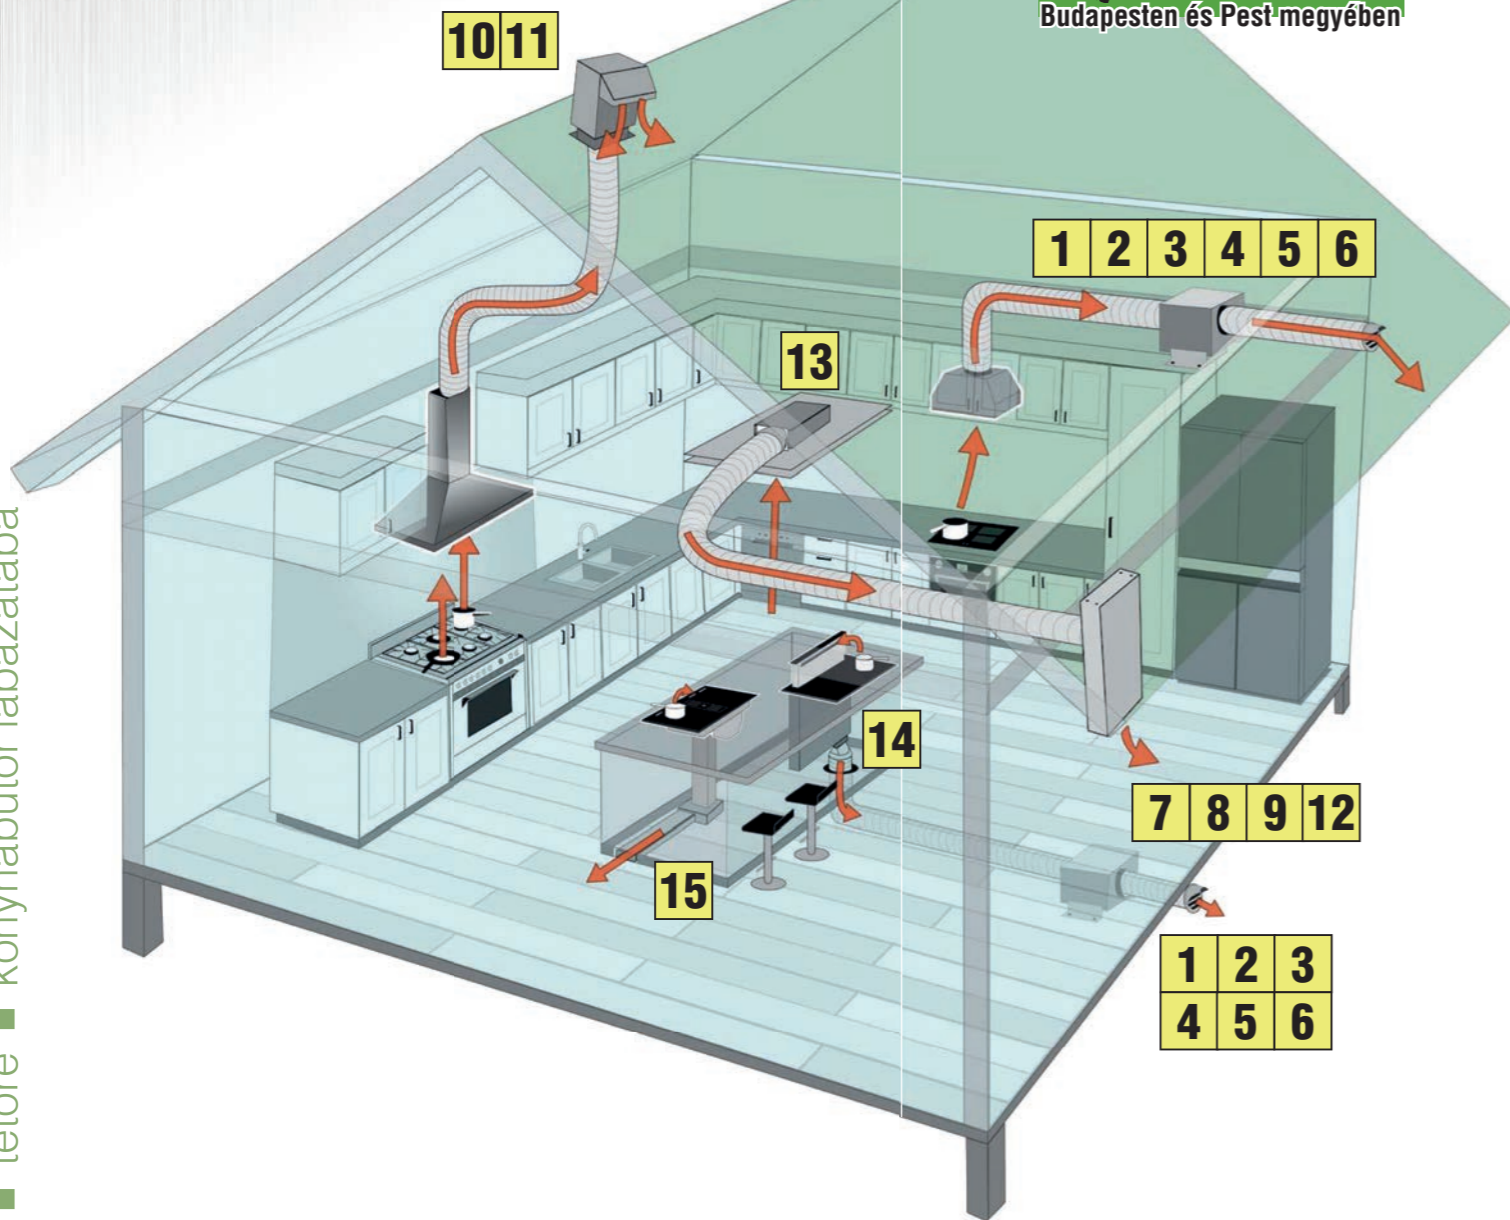

KÜLSŐ MOTOROK elhelyezése

Páraelszívók
SAKSZERŰ
bekötése, telepítése
06 30 1 990 990
Budapesten és Pest-megyében

külső falra ■ padlástérbe ■ tetőre ■ konyhabútór lábazatába

Külső motoros páraelszívó rendszer vásárlása esetén a páraelszívó ernyő nem tartalmazza a belső motort!

1 2 falmec SEM1 külső motor, padlástérbe

egyedi tulajdonságok:
SEM1 T800
max.légszállítás: 800 m³/h
motor teljesítmény: 215 W
nyomás: 500 Pa
acél burkolat, 7 m vezeték
csőcsatlakozás: Ø 150 mm

FALMEC és CATA páraelszívókhoz

javasolt fogyasztói ár:
SEM1 T800 (SEM1T800) 125 990 Ft
SEM1 T950 (KACL.798#41F) 125 990 Ft

3 Sirius SEM 1 külső motor, padlástérbe

egyedi tulajdonságok:
max.légszállítás: 1000 m³/h
motor teljesítmény: 265 W
nyomás: 480 Pa
szinterezett acél burkolat
7 m vezeték
csőcsatlakozás: Ø 150 mm

SIRIUS páraelszívókhoz

javasolt fogyasztói ár:
SIRIUS SEM 1 (00014010949) 164 990 Ft

* maximum légszállítás szabad motorteljesítmény esetén / EN61591 szabvány szerint

FIGYELEM!

A külső motoros páraelszívók árképzése:

A páraelszívók árához kell hozzá adni a megfelelő külső motor árát. További részletekről érdeklődjön vevőszolgálatunkon vagy az üzletekben.

PÁRAELSZÍVÓ ÁRA + KÜLSŐ MOTOR ÁRA = KÜLSŐ MOTOROS VÁLTOZAT ÁRA

falmec SEM 11 külső motor, padlástérbe

BRUSH-LESS motor

egyedi tulajdonságok:
max.légszállítás: 1100 m³/h
BRUSHLESS MOTOR
motor teljesítmény: 230 W
nyomás: 500 Pa, 7 m vezeték
szinterezett acél burkolat
csőcsatlakozás: Ø 150 mm

FALMEC páraelszívókhoz
javasolt fogyasztói ár:
FALMEC SEM 11 (KACL.770#41F) 274 990 Ft

4 falmec SEM 12 külső motor, padlástérbe

egyedi tulajdonságok:
max.légszállítás: 1300 m³/h
motor teljesítmény: 450 W
nyomás: 560 Pa,
szinterezett acél burkolat
7 m vezeték
csőcsatlakozás: Ø 200 mm

FALMEC páraelszívókhoz
javasolt fogyasztói ár:
FALMEC SEM 12 (KACL.797#44F) 264 990 Ft

5 Sirius SEM 8 külső motor, padlástérbe

egyedi tulajdonságok:
SEM 8 (150mm-es kivételénél):
max.légszállítás: 1200 m³/h
motor teljesítmény: 500 W
nyomás: 680 Pa
SEM 8 (200mm-es kivételénél):
max.légszállítás: 1500 m³/h
motor teljesítmény: 500 W
nyomás: 660 Pa, mindkét csőcsomagon
csomagolva a motorhoz

SIRIUS páraelszívókhoz
javasolt fogyasztói ár:
SIRIUS SEM 8 (00704088941) 299 990 Ft

falmec SEM 2 külső motor, külső falra

egyedi tulajdonságok:
FALMEC páraelszívók esetében
max.légszállítás: 1000 m³/h
CATA páraelszívók esetében
max.légszállítás: 800 m³/h
motor teljesítmény: 160 W
nyomás: 480 Pa, 7 m vezeték
rozsdamentes acél burkolat
csőcsatlakozás: Ø 150 mm

FALMEC és CATA páraelszívókhoz
javasolt fogyasztói ár:
FALMEC SEM 2 (KACL.786#41F) 219 990 Ft

7 falmec SEM 3 külső motor, külső falra

egyedi tulajdonságok:
max.légszállítás: 1500 m³/h
motor teljesítmény: 220 W
nyomás: 800 Pa
7 m vezeték
rozsdamentes acél burkolat
csőcsatlakozás: Ø 200 mm

FALMEC páraelszívókhoz
javasolt fogyasztói ár:
FALMEC SEM 3 (KACL.796#44F) 264 990 Ft

8 Sirius SEM 2 külső motor, külső falra

egyedi tulajdonságok:
max.légszállítás: 1000 m³/h
motor teljesítmény: 150 W
nyomás: 500 Pa
fém lapátok
7 m vezeték
rozsdamentes acél burkolat
csőcsatlakozás: Ø 150 mm