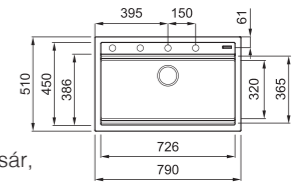

elleci BEST 130 WORKSTATION

a képen az M78 Espresso szín látható

egyedi tulajdonságok

szekrényméret: 800 mm
méret: 790x510 mm
kivágási méret: 770x480 mm
medence mélység: 200 mm
Munkalapra szerelhető, helytakarékos szifon, szűrőkosár,
rögzítő fűlek, Elleci túlfolyó és antibakteriális védelem.