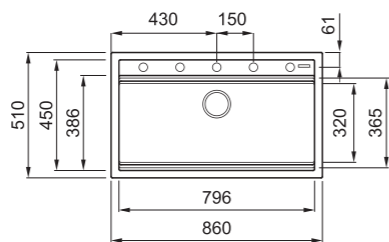

egyedi tulajdonságok
szekrényméret: 900 mm
méret: 860x510 mm
kivágási méret: 840x480 mm
medence mélység: 200 mm
munkalapra szerelhető
helytakarékos szifon szűrőkosár
rögzítő fűlek, Elleci túlfolyó
antibakteriális védelem

rendelhető tartozékok

javasolt fogyasztói ár:

BEST 360 WORKSTATION **135 990 Ft**

COLANDER
műanyag, fekete gyümölcsmosó
kosár, méret: 380x138x84 mm
javasolt fogyasztói ár:
AVP034BK **25 990 Ft**

ROLLMAT 500
összecsukható fekete edényszáritó
szilikonnal burkolt acél rudakból
méret: 500x334x10 mm
javasolt fogyasztói ár:
ARS023BK **34 990 Ft**