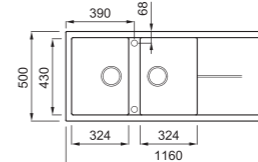

UNICO választék

AJÁNDÉK!
mosogatószer-adagoló
8 990 Ft
értékben!*

UNICO 410 mosogatótálca BLADE csapteleppel

ELŐFÚRT LYUKAK
A KIEGÉSZÍTŐKNEK

MUNKALAPRA
SZERELHETŐ

XL MÉRETŰ
MEDENCE

ELEMENT
KIEGÉSZÍTŐK

GRANITEK UNICO VÁLASZTÉK RENDELHETŐ SZÍNEK

elleci UNICO 410

egyedi tulajdonságok

szekrényméret: 600 mm
méret: 860x500 mm
kivágási méret: 840x480 mm
medence mélység: 200 mm
Munkalapra szerelhető, helytakarékos szifon, szűrőkosár, rögzítő fülek, Elleci túlfolyó és antibakteriális védelem.

rendelhető tartozékok

04	05	09	25	43	50	75	146	147	161	201
202	203	204	205	299	327	328	329	330	333	

javasolt fogyasztói ár:
UNICO 410 **94 990 Ft**

elleci UNICO 310

egyedi tulajdonságok

szekrényméret: 600 mm
méret: 780x500 mm
kivágási méret: 760x480 mm
medence mélység: 200 mm
Munkalapra szerelhető, helytakarékos szifon, szűrőkosár, rögzítő fülek, Elleci túlfolyó és antibakteriális védelem.

rendelhető tartozékok

04	05	09	25	43	50	75	146	147	161	201
202	203	204	205	299	327	328	329	330	333	

javasolt fogyasztói ár:
UNICO 310 **94 990 Ft**

elleci UNICO 300

egyedi tulajdonságok

szekrényméret: 500 mm
méret: 790x500 mm
kivágási méret: 770x480 mm
medence mélység: 200 mm
Munkalapra szerelhető, helytakarékos szifon, szűrőkosár, rögzítő fülek, Elleci túlfolyó és antibakteriális védelem.

rendelhető tartozékok

04	05	09	25	50	71	75	146	147	161	201
202	203	204	205	299	327	328	329	330	333	

javasolt fogyasztói ár:
UNICO 300 **89 990 Ft**

elleci UNICO 500

800 200

egyedi tulajdonságok

szekrényméret: 800 mm
méret: 1160x500 mm
kivágási méret: 1140x480 mm
medence mélység: 200 mm
Munkalapra szerelhető helytakarékos szifon szűrőkosár rögzítő fülek, Elleci túlfolyó antibakteriális védelem

rendelhető tartozékok

04	05	09	71	75	146	147	163	201	202	203
204	205	299	327	328	329	330	332