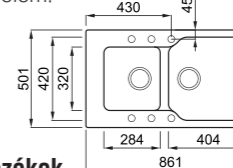

rendelhető tartozékok

04 9 25 42 43 146 147 148 163 201
202 203 204 205 299 327 328 329 330 332

javasolt fogyasztói ár:
FOX 430

119 990 Ft