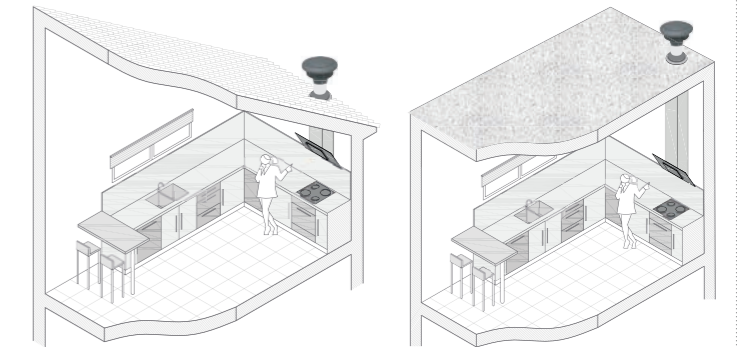

javasolt fogyasztói ár

GRECO PRO SILENCE 90 BK fekete (02184406) **254 990 Ft**
GRECO PRO SILENCE 90 WH fehér (02184006) **254 990 Ft**
Az árak motor nélkül értendők!

Élvezd a nyugalmat és a csendet főzés közben. A Cata új Pro Silence alacsony fogyasztású külső motorral. **Könnyen felszerelhető lapos és ferde tetőkre is**, az IPX4-es védelemnek köszönhetően az időjárás viszontagságainak is ellenáll. A PRO SILENCE külső motor a következőket tartalmazza: PRO SILENCE külső motor, 6 méter csatlakozókábel, 0,5 méter 160 mm külső átmérőjű pvc tetőcső, bilincsek a csővezeték rögzítéséhez és 6 méter 200 mm átmérőjű zajszigetelt cső, hogy az elszívó még csendesebb legyen.

PRO SILENCE tetőre helyezhető külső motor

egyedi tulajdonságok:

max.légszállítás: **1200/853 m³/h**
nyomás: 379 Pa, szinterezett acél burkolat
csőcsatlakozás: Ø 200 mm

javasolt fogyasztói ár

PRO SILENCE külső motor (02000103) **269 990 Ft**

cata CERES 900 XGBK HALOGÉN

egyedi tulajdonságok:

légszállítási adatok: **1000/560 m³/h***
touch control (érintővezérlés)
időzítő (utószellőztetés), mosható fém zsírszűrő
zsírszűrő-telítettség kijelző, zajszt: 53-63 dB(A)
perimetrikus technológia, szín: inox/fekete üveg
világítás: 2x50 W halogén
csőcsatlakozás: Ø 150 mm
minimum telepítési magasság:
kerámialaptól: **40 cm**, gázfőzőlaptól: **65 cm**

javasolt fogyasztói ár:

CERES 900 XGBK (fekete) HALOGÉN (02059200sz) **+ajándék**

109 990 Ft
104 990 Ft