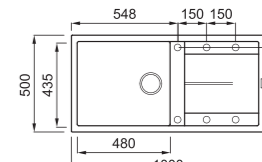

egyedi tulajdonságok

szekrényméret: 600 mm
méret: 1000x500 mm
kivágási méret: 980x480 mm
medence mélység: 200 mm
Munkalapra szerelhető helytakarékos szifon szűrőkosár rögzítő fülek, Elleci túlfolyó antibakteriális védelem