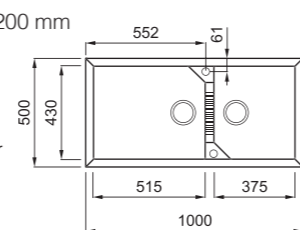

rendelhető tartozékok

04 05 09 71 75 146 147 163 201 202 203 204
205 327 328 329 330 332

javasolt fogyasztói ár:
TEKNO 500

133 990 Ft

elleci TEKNO 490

a képen az M79 Aluminium szín látható

1000
1200
230
XL

egyedi tulajdonságok
szekrényméret: 1000 mm,
ha a mosogató a kezdőelem: 1200 mm
méret: 1000x500 mm
kivágási méret: 980x490 mm
medence mélység: 230 mm
munkalapra szerelhető
helytakarékos szifon szűrőkosár
rögzítő fűlek, Elleci túlfolyó
antibakteriális védelem