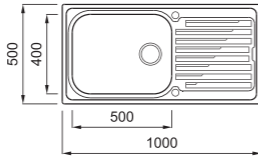

rendelhető tartozékok

30 202 203 204 205 297 299

SX - medence a bal oldalon
DX - medence a jobb oldalon

javasolt fogyasztói ár:
SKY 480 SX, DX

73 990 Ft