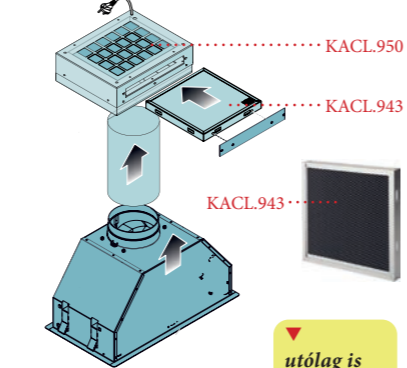

javasolt fogyasztói ár:

KACL.948 szűrő szett **94 990 Ft**

falmecc

KACL.950 Carbon.Zeo szűrő szett felső szekrénybe épített elszívókhoz

KACL.950

KACL.943

KACL.943

utólag is telepíthető