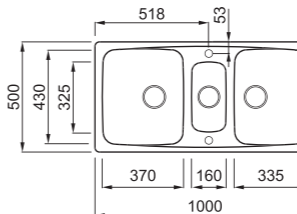

AJÁNDÉK!
mosogatószer-adagoló
8 990 Ft
értékben!*

rendelhető tartozékok

04 05 09 75 146 147 148 149 163
201 202 203 204 205 299 327 328 329 330 332

javasolt fogyasztói ár:
MASTER 550 **104 990 Ft**