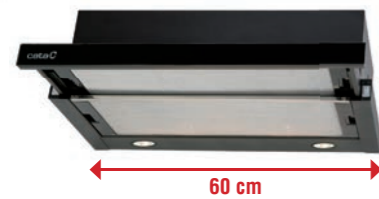

KIHÚZHATÓ, TELESZKÓPOS páraelszívók

modern ■ rusztikus ■ üveg ■ design ■ beépíthető ■ sziget ■ perimetrikus

cataC TF-2003 LED BLACK GLASS

egyedi tulajdonságok:
légszállítási adatok: **600/340 m³/h***
világítás: 2x3 W ECO LED
zajsztint: 46-57 dB(A), mosható fém zsírfilter
mechanikus vezérlés
kihúzható üveg előlap
szín: fekete üveg
csőcsatlakozás: Ø 125 mm

javasolt fogyasztói ár:
TF-2003/60 LED BLACK GLASS
fekete üveg (02017203) **62 990 Ft**