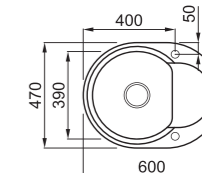

javasolt fogyasztói ár:

EASY ROUND 600 **73 990 Ft**

A rendelhető tartozékokat keresse a 116-117. oldalon!

antibakteriális és UV védelem

80%-os kvarctartalom

nagyobb ütésállóság

ELLECI mosogatótálcák