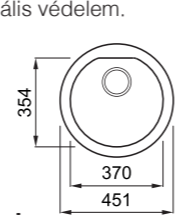

rendelhető tartozékok
15 16 146 149 161 201 327 328 329 330 333

javasolt fogyasztói ár:
FOX ROUND

83 990 Ft