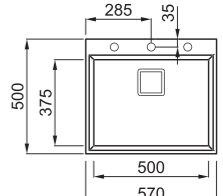

rendelhető tartozékok

04 05 09 71 75 162 202 203 204 205 298

javasolt fogyasztói ár:

KARISMA 105 125 990 Ft
KARISMA 105 munkalap alá 135 990 Ft

A rendelhető tartozékokat keresse a 116-117. oldalon!

* Amennyiben Elleci csaptelepet is vásárol az QUADRA mosogatótálcák mellé. Az akció visszavonásig vagy a készlet erejéig érvényes!

antibakteriális és UV védelem

80%-os kvarctartalom

ELLECI mosogatótálcák