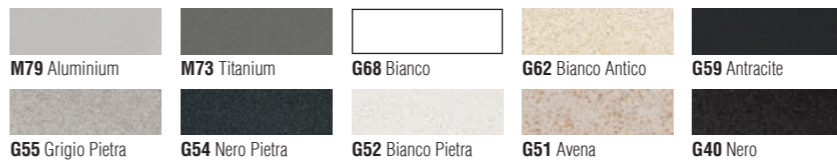

rendelhető tartozékok

05 09 25 43 146 147 148 163 201
299 327 328 329 330 332

javasolt fogyasztói ár:
FOX 340

119 990 Ft

GRANITEK NATURAL GRANITE EFFECT FOX 360, FOX 200 RENDELHETŐ SZÍNEK

elleci FOX 360

a képen a G51 Avena szín látható