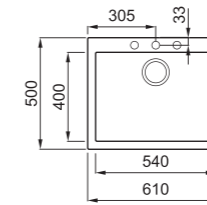

rendelhető tartozékok

04 05 09 25 43 50 61 67 75
146 147 161 304 305 306 307 327 328 329 330 333