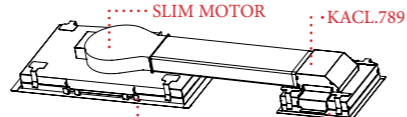

falmecc

KACL.939#BF CEILING KIT Carbon.Zeo szűrővel mennyezeti páraelszívókhoz

SLIM MOTOR

MOTOR

MENNYEZETI ELSZÍVÓ

KACL.939#BF

A szűrő csak a FALMEC SLIM motorral felszerelt elszívók esetében használható. A telepítéshez a falmecc KACL.789 kiegészítő szükséges.