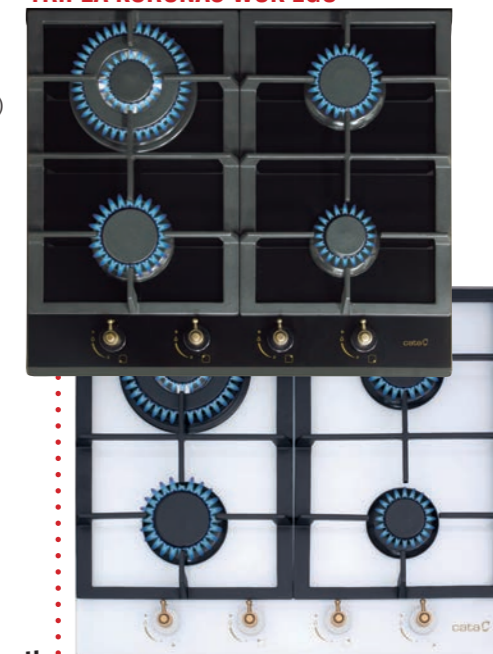

TRIPLA KORONÁS WOK ÉGŐ

CATA RCI-631 gázfőzőlap
4 gázégő égésbiztosítóval, öntöttvas rács automata szikragyújtás 1 tripla koronás WOK égő, fekete vagy fehér szín, teljesítmény: 8,1 kW, méret: 580x510 mm

javasolt fogyasztói ár:
RCI-631 BK (fekete) 149 990 Ft
RCI-631 WH (fehér) 149 990 Ft