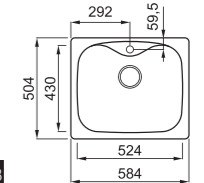

A rendelhető tartozékokat keresse a 116-117. oldalon!