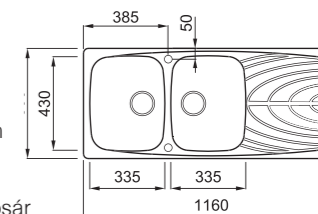

AJÁNDÉK!
mosogatószer-adagoló
8 990 Ft
értékben!*

rendelhető tartozékok

04 05 09 75 146 147 148 163 201
202 203 204 205 299 327 328 329 330 332

javasolt fogyasztói ár:
MASTER 500 **94 990 Ft**

A rendelhető tartozékokat keresse a 116-117. oldalon!