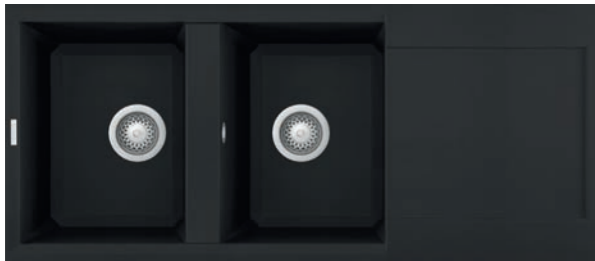

a képen a G40 Full Black szín látható

800 200

egydi tulajdonságok
szekrényméret: 800 mm
méret: 1160x500 mm
kivágási méret: 1140x480 mm
medence mélység: 200 mm
munkalapra szerelhető
helytakarékos szifon szűrőkosár
rögzítő fűlek, Elleci túlfolyó
antibakteriális védelem