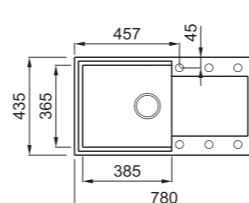

javasolt fogyasztói ár:

EASY 290 **73 990 Ft**