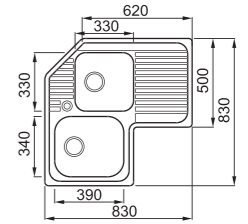

SX - medence a bal oldalon
DX - medence a jobb oldalon

rendelhető tartozékok

30 202 203 204 205 299

javasolt fogyasztói ár:
SKY CORNER

179 990 Ft

A rendelhető tartozékokat keresse a 116-117. oldalon!