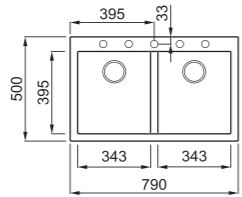

rendelhető tartozékok

04 05 09 25 43 50 61 75 146 147
163 297 298 327 328 329 330 332