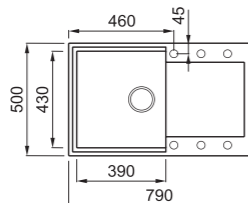

javasolt fogyasztói ár:

EASY 300 ~~78 990 Ft~~ **73 990 Ft**