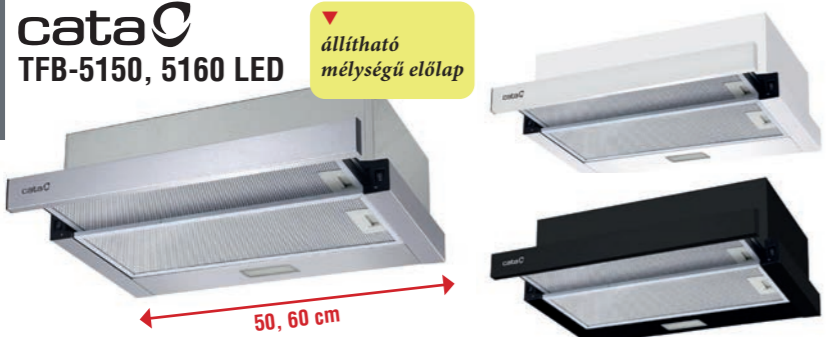

cata TFB-5150, 5160 LED
állítható mélységű előlap
600 m³/h
50 cm
60 cm
LED STRIP
POWER+
SILENT
C

egydi tulajdonságok:
TFB-5160 légszállítási adatok: **600/300 m³/h***
TFB-5150 légszállítási adatok: **600/320 m³/h***
világítás: 1x2 W LED szalag
zajszint: 48-61 dB(A)
billenőkapcsoló, mosható fém zsírfilter
kihúzható (levehető) előlap
állítható mélységű előlap (280-330 mm)
szín: inox, fehér, fekete
csőcsatlakozás: Ø 150 mm

javasolt fogyasztói ár:
TFB-5150 X LED inox (02097306) 50 cm **41 990 Ft**
TFB-5160 X LED inox (02034606) 60 cm **41 990 Ft**
TFB-5160 WH LED fehér (02034107) 60 cm **41 990 Ft**
TFB-5160 BK LED fekete (02034408) 60 cm **41 990 Ft**