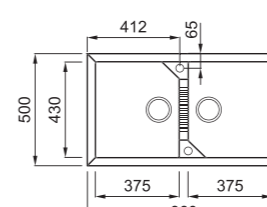

rendelhető tartozékok

04 05 09 71 75 146 147 163 201 202 203 204
205 327 328 329 330 332

javasolt fogyasztói ár:
TEKNO 490

135 990 Ft

elleci TEKNO 450

a képen az M73 Titanium szín látható

900
230

egyedi tulajdonságok
szekrényméret: 900 mm
méret: 860x500 mm
kivágási méret: 840x480 mm
medence mélység: 230 mm
munkalapra szerelhető
helytakarékos szifon szűrőkosár
rögzítő fűlek, Elleci túlfolyó
antibakteriális védelem