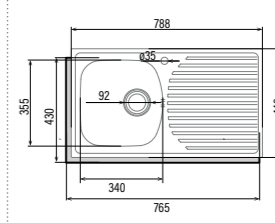

rendelhető tartozékok

09 25 32 33 50 146

javasolt fogyasztói ár:
CDS-1 ED, EI

39 990 Ft