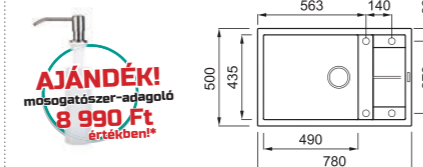

rendelhető tartozékok

04	05	09	25	43	50	75	146	147	161	201
202	203	204	205	299	327	328	329	330	333	

javasolt fogyasztói ár:
UNICO 310 **94 990 Ft**