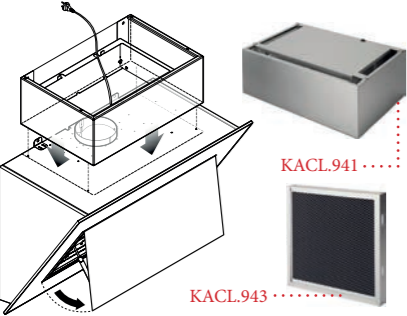

KACL.941

KACL.943

utólag is telepíthető

egyedi tulajdonságok:

Kiegészítő belső keringtetéses üzemmód esetén **döntött elszívókhoz.** A már felszerelt elszívókhoz is lehet használni, regenerálható Carbon.Zeo szűrővel rozsdamentes vagy fekete színben **Akár 3-4 évig is használható!**

javasolt fogyasztói ár:

KACL.941 szűrő szett, inox **94 990 Ft**
KACL.958#NF szűrő szett, fekete **94 990 Ft**
KACL.943 csere szűrő **41 990 Ft**