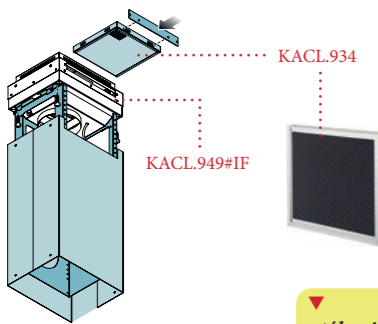

MENNYEZETI ELSZÍVÓ

ÁLMENNYEZET

KACL.953#BF

falmecc

KACL.949#IF Carbon.Zeo szűrő szett sziget elszívókhoz

KACL.934

KACL.949#IF

utólag is telepíthető

egyedi tulajdonságok:

Kiegészítő belső keringtetéses üzemmód esetén **sziget elszívókhoz.** A már felszerelt elszívókhoz is lehet használni, regenerálható Carbon.Zeo szűrővel rozsdamentes kivitel **Akár 3-4 évig is használható!**

javasolt fogyasztói ár:

KACL.949#IF szűrő szett **119 990 Ft**
KACL.934 csere szűrő **35 990 Ft**